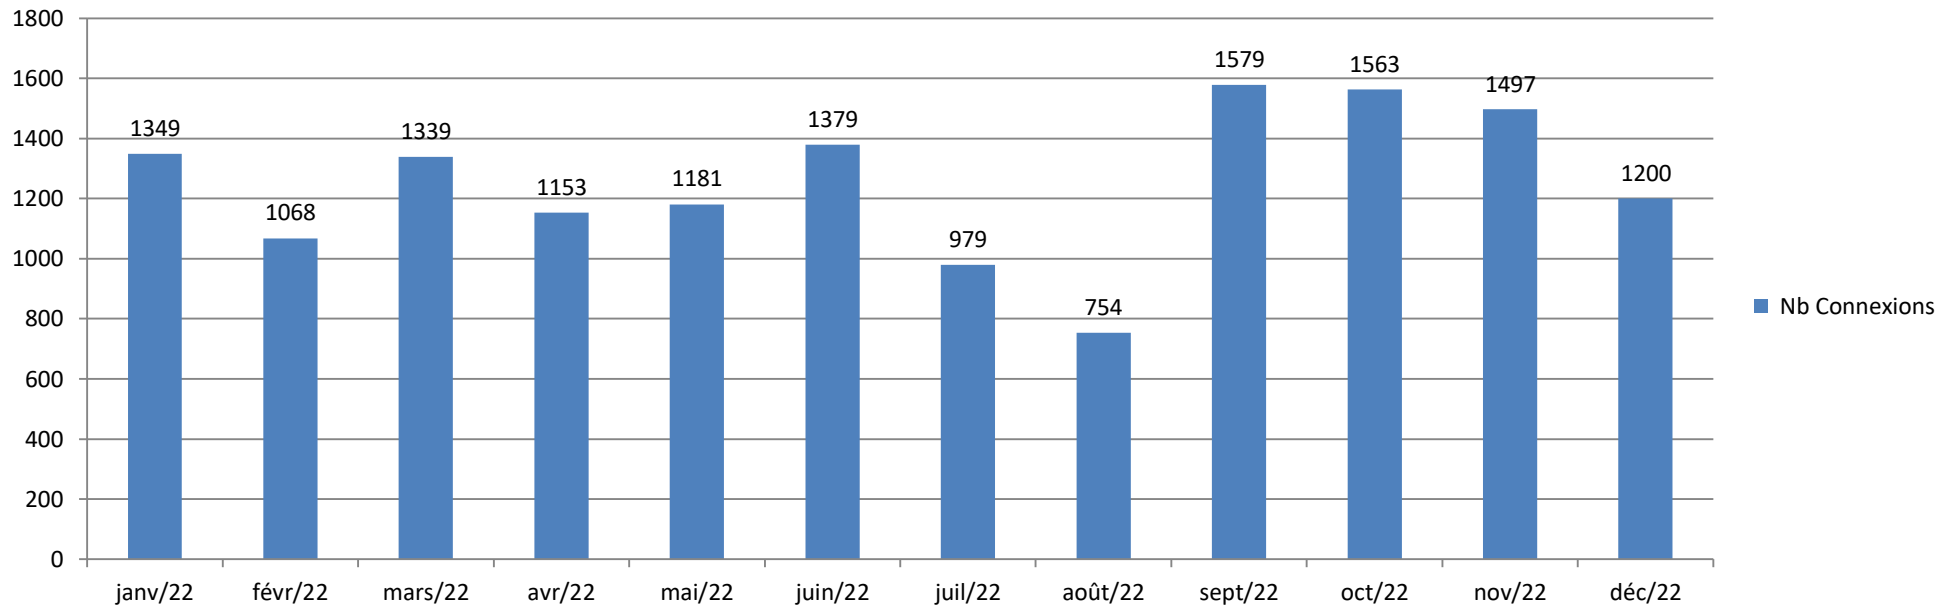

Connexions au site sur 12 mois entraînés, à fin décembre 2022

Total des connexions : 15 041

	France	14 005
	États-Unis	731
	Inconnu	118
	Royaume-Uni	69
	Belgique	15
	Allemagne	14
	Canada	13
	Brésil	9

	Chine	7
	Italie	7
	Russie	7
	Espagne	6
	Pays-Bas	6
	Turquie	6
	Portugal	4
	Australie	3

	Roumanie	3
	Algérie	2
	Danemark	2
	La Réunion	2
	Suisse	2
	Bulgarie	1
	Burundi	1
	Congo-Kinshasa	1

	Grèce	1
	Inde	1
	Indonésie	1
	Maroc	1
	Norvège	1
	Pologne	1
	R.A.S. chinoise de Hong Kong	1